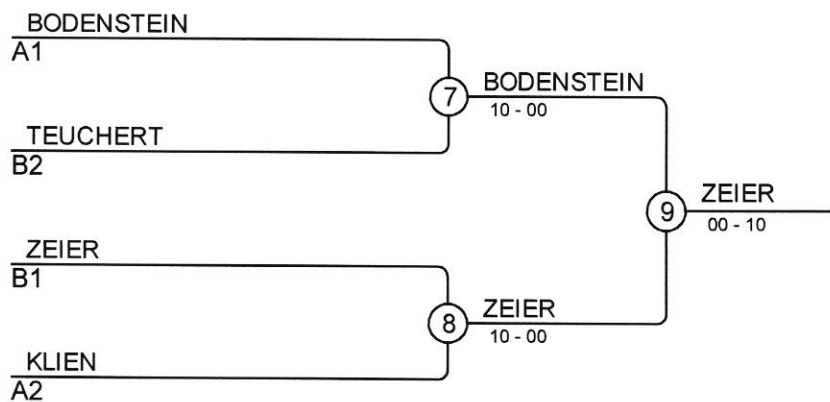

MDEM u18/21 17.02.2024 Rudolstadt u18w-48 kg

Kämpfer: 6

Kämpfer A

Nr	Name	Graduierung	Verein	1	2	3	Siege	Pkt	Platz
1	Jolina HESSE		Haldensleber JC				0	0	3
2	Emilia KLIEN		Polizeisportclub Bautzen	10			1	10	2
3	Lotte BODENSTEIN		JSC Stotternheim	10	10		2	20	1

Kampf A

Kampf	Weiß	Blau	Ergebnis	Zeit
1	Jolina HESSE	1 2 Emilia KLIEN	00-10	0:11
3	Jolina HESSE	1 3 Lotte BODENSTEIN	00-10	0:08
5	Emilia KLIEN	2 3 Lotte BODENSTEIN	00-10	2:44

Kämpfer B

Nr	Name	Graduierung	Verein	4	5	6	Siege	Pkt	Platz
4	Hannah DUVE		VfB Germania Halberstadt				0	0	3
5	Lotta ZEIER			10		10	2	20	1
6	Josephin TEUCHERT		Döbelner SC 02/90	10			1	10	2

Kampf B

Kampf	Weiß	Blau	Ergebnis	Zeit
2	Hannah DUVE	4 5 Lotta ZEIER	00-10	1:20
4	Hannah DUVE	4 6 Josephin TEUCHERT	00-10	0:38
6	Lotta ZEIER	5 6 Josephin TEUCHERT	10-00	0:24

Ergebnisse

Platz	Name
1	Lotta ZEIER,
2	Lotte BODENSTEIN, JSC Stotternheim
3	Josephin TEUCHERT, Döbelner SC 02/90
3	Emilia KLIEN, Polizeisportclub Bautzen